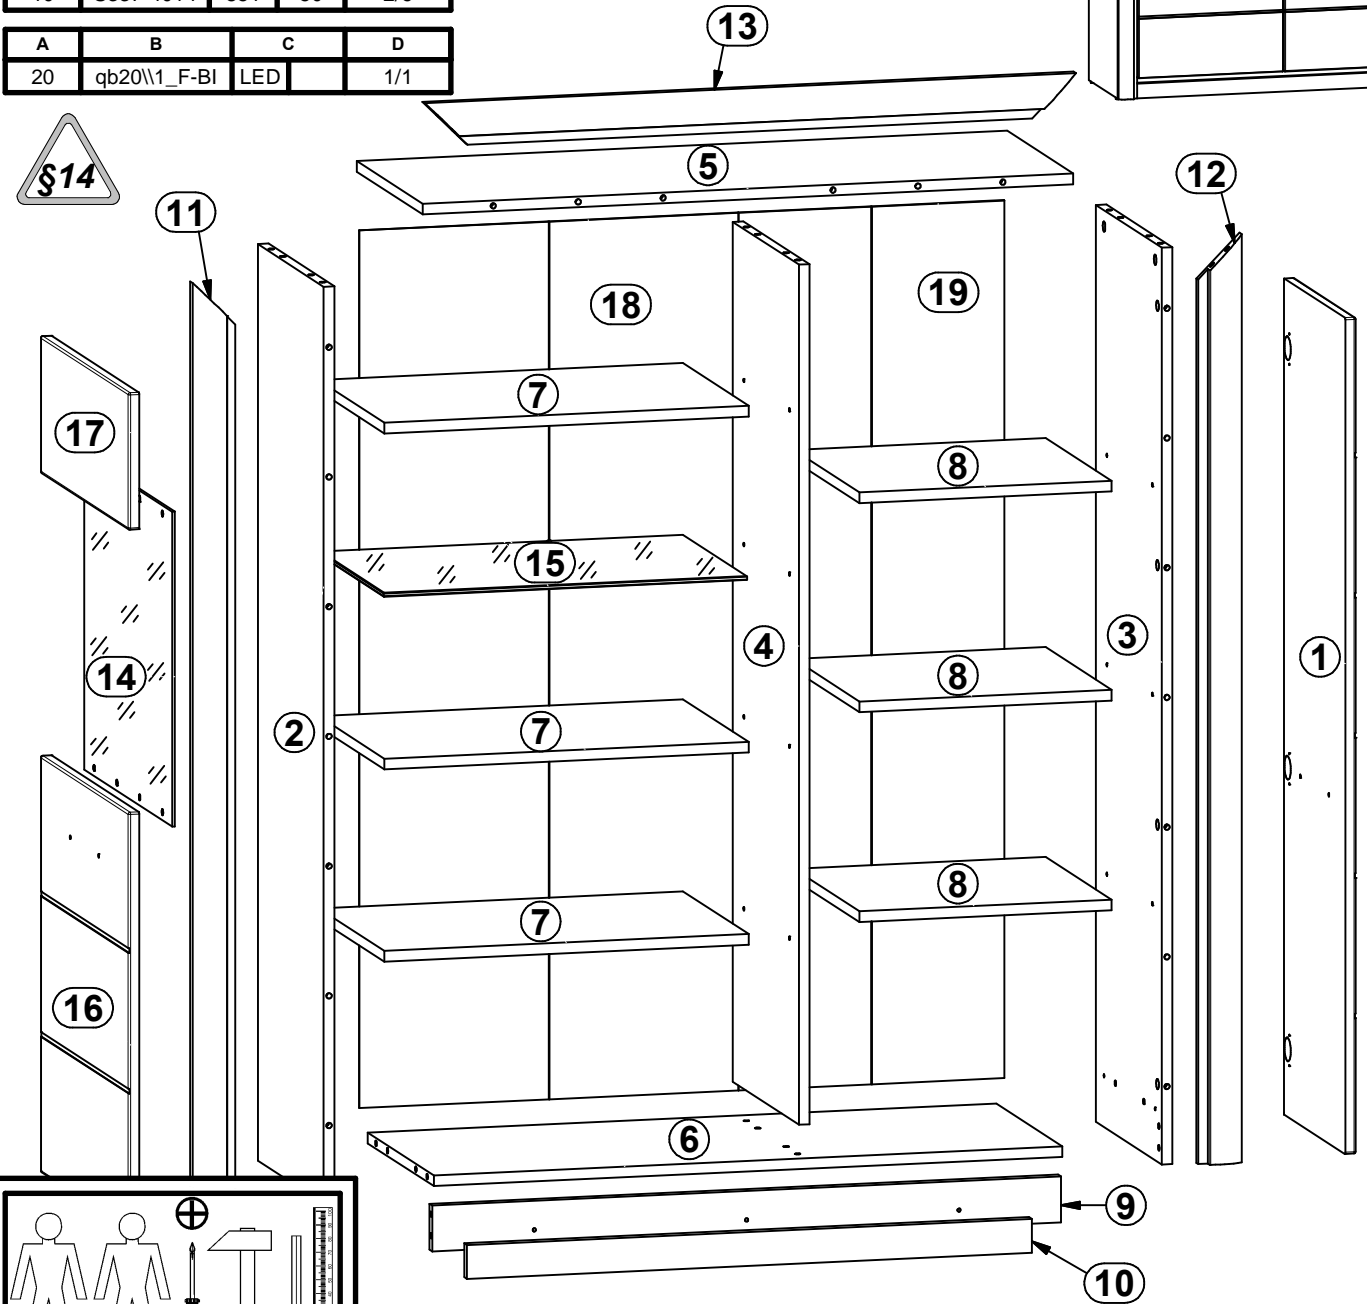

A

KOEN 2

S337-REG1D1W/143

A	B	C	D	A	B	C	D		
1	S337-0010	346	1238	6/6	11	S337-5017	1374	65	3/6
2	S337-1016	1357	371	1/6	12	S337-5018	1374	65	3/6
3	S337-1017	1357	371	1/6	13	S337-5019	981	65	3/6
4	S337-1018	1273	371	1/6	14	S337-5020	466	494	4/6
5	S337-2006	980	371	2/6	15	S337-5021	548	360	4/6
6	S337-3009	947	371	2/6	16	S337-7017	496	617	5/6
7	S337-3010	549	370	2/6	17	S337-7018	496	203	5/6
8	S337-3011	380	370	2/6	18	S337-9306	1299	571	1/6
9	S337-4013	947	68	2/6	19	S337-9307	1299	401	1/6
10	S337-4014	851	50	2/6					

A	B	C	D
20	qb20\11_F-BI	LED	1/1

6x a99	6x b43	2x c431 160 mm	24x d1 Ø5x17 mm	4x d3 Ø5x17 mm	2x e1 Ø7x50 mm	12x e2 Ø6.3x13 mm	8x e47 Ø5x16 mm	26x f1 Ø8x30 mm
4x j30 M4x22 mm	4x k1	70x l1	1x n26	8x o54 Ø5.3/Ø8.3x4.8 mm	1x p38 Ø3.5x16 mm	12x p51 Ø3.5x15 mm	3x p94 Ø4x28 mm	26x r1 Ø15x12 mm #16
2x r10	22x r42 20/11	18x s2 Ø16	1x z1					

1 

2

3

4

5

6

7

8