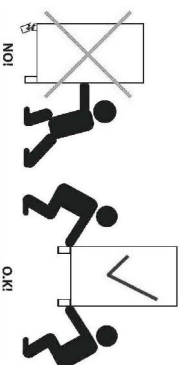

LOVELLI

LLO160/180

- (D) Montageanleitung
- (FR) Notice de montage
- (NL) Handleiding voor de montage
- (CZ) Montážní návod
- (HU) Szerelési útmutató
- (TR) Montaj talimatı
- (GB) Assembly Instructions
- (IT) Istruzioni di montaggio
- (PL) Instrukcja montażu
- (SK) Návod na montáž
- (RO) Instrucțiunile de montaj
- (RU) Инструкции по монтажу

45 min

1

H1 6.3x10 x60 x2	HLR x1	HLL x1	NL x2	C2 x4	NP x2	RW x9	ZW x10
HD 6x30 x2	NGD x2	B x4	A 8x32 x4				

2

3

4

5

6