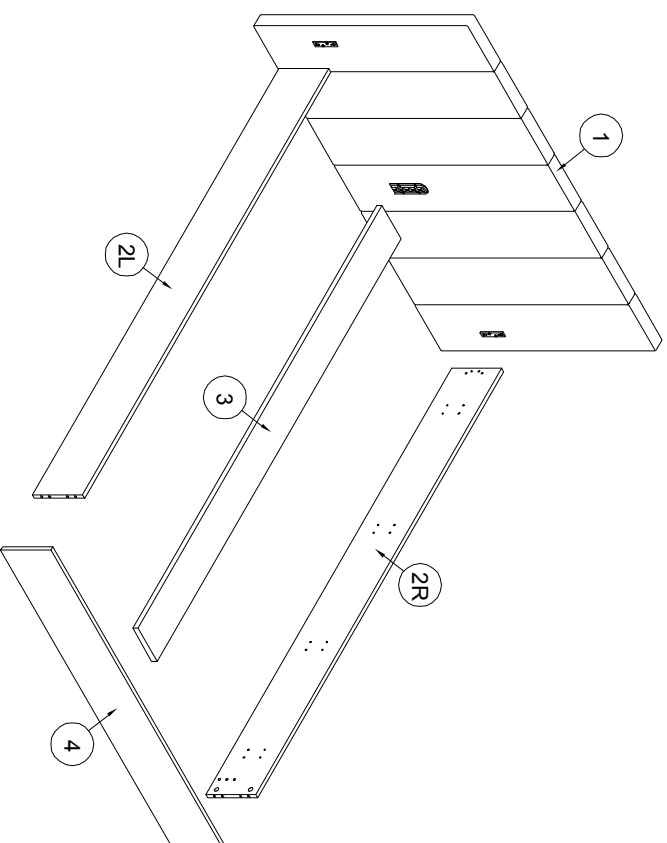

LOVELLI

LLO160/180

- (D) Montageanleitung
- (FR) Notice de montage
- (NL) Handleiding voor de montage
- (CZ) Montážní návod
- (HU) Szerelési útmutató
- (TR) Montaj talimatı
- (GB) Assembly Instructions
- (IT) Istruzioni di montaggio
- (PL) Instrukcja montażu
- (SK) Návod na montáž
- (RO) Instrucțiunile de montaj
- (RU) Инструкции по монтажу

45 min

1

H1 6.3x10 x60 x2	HLR x1	HLL x1	NL x2	C2 x4	NP x2	RW x9	ZW x10
HD 6x30 x2	NGD x2	B x4	A 8x32 x4				

2

3

4

5

6