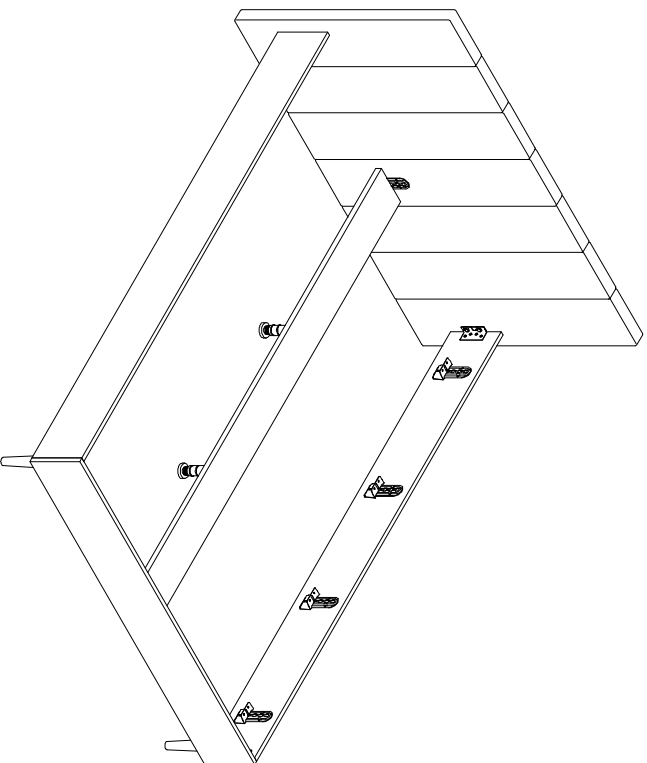

LOVELLI

LLO160/180

- (D) Montageanleitung
- (FR) Notice de montage
- (NL) Handleiding voor de montage
- (CZ) Montážní návod
- (HU) Szerelési útmutató
- (TR) Montaj talimatı
- (GB) Assembly Instructions
- (IT) Istruzioni di montaggio
- (PL) Instrukcja montażu
- (SK) Návod na montáž
- (RO) Instrucțiunile de montaj
- (RU) Инструкции по монтажу

45 min

1

H1 6.3x10 x60 x2	HLR x1	HLL x1	NL x2	C2 x4	NP x2	RW x9	ZW x10
HD 6x30 x2	NGD x2	B x4	A 8x32 x4				

2

3

4

5

6