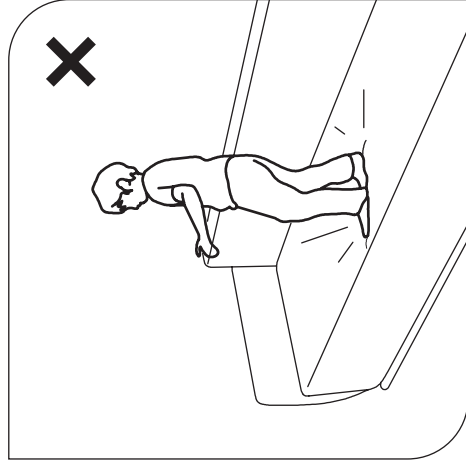

Uwaga - Upozornění - Achtung - Attention - Caution - Figyelem
Attenzione - Opgelet - Atentje - Upozornenie - Dikkat

Producent - Produzent - Üretici - Producteur - Výrobce -
Termelő - Producer - Produttore - Producător - Productor
MEBLE LASKI KACZOROWSKA SP.K.
Laski, ul. Kępińska 21, 63-620 Trzcinica
meble-laski@meble-laski.com.pl