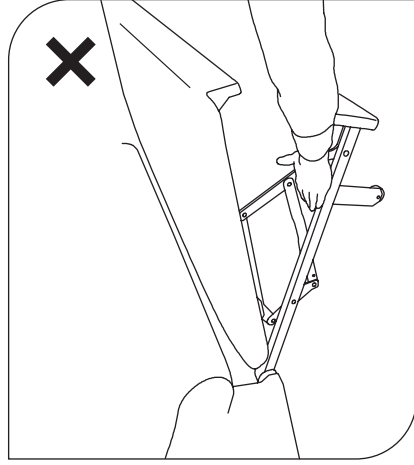

Uwaga - Upozornění - Achtung - Attention - Caution - Figyelem
Attenzione - Opgelet - Atentje - Upozornenie - Dikkat

Producent - Produzent - Üretici - Producteur - Výrobce -
Termelő - Producer - Produttore - Producător - Productor
MEBLE LASKI KACZOROWSKA SP.K.
Laski, ul. Kępińska 21, 63-620 Trzcinica
meble-laski@meble-laski.com.pl