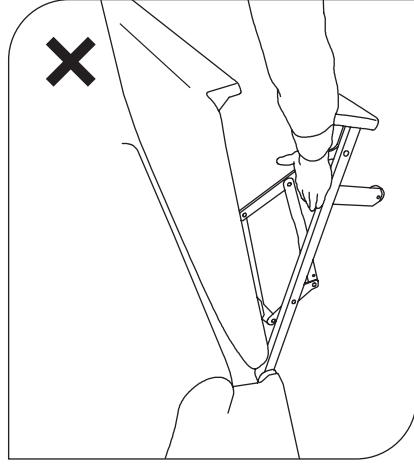

Uwaga - Upozorniní - Achtung - Attention - Caution - Figyelem
Attenzione - Opgelet - Atenție - Upozornenie - Dikkat

Producent - Produzent - Üretici - Producteur - Výrobce -
Termelő - Producer - Produttore - Producător - Productor
MEBLE LASKI KACZOROWSKA SP.K.
Laski, ul. Kępińska 21, 63-620 Trzczinica
meble-laski@meble-laski.com.pl