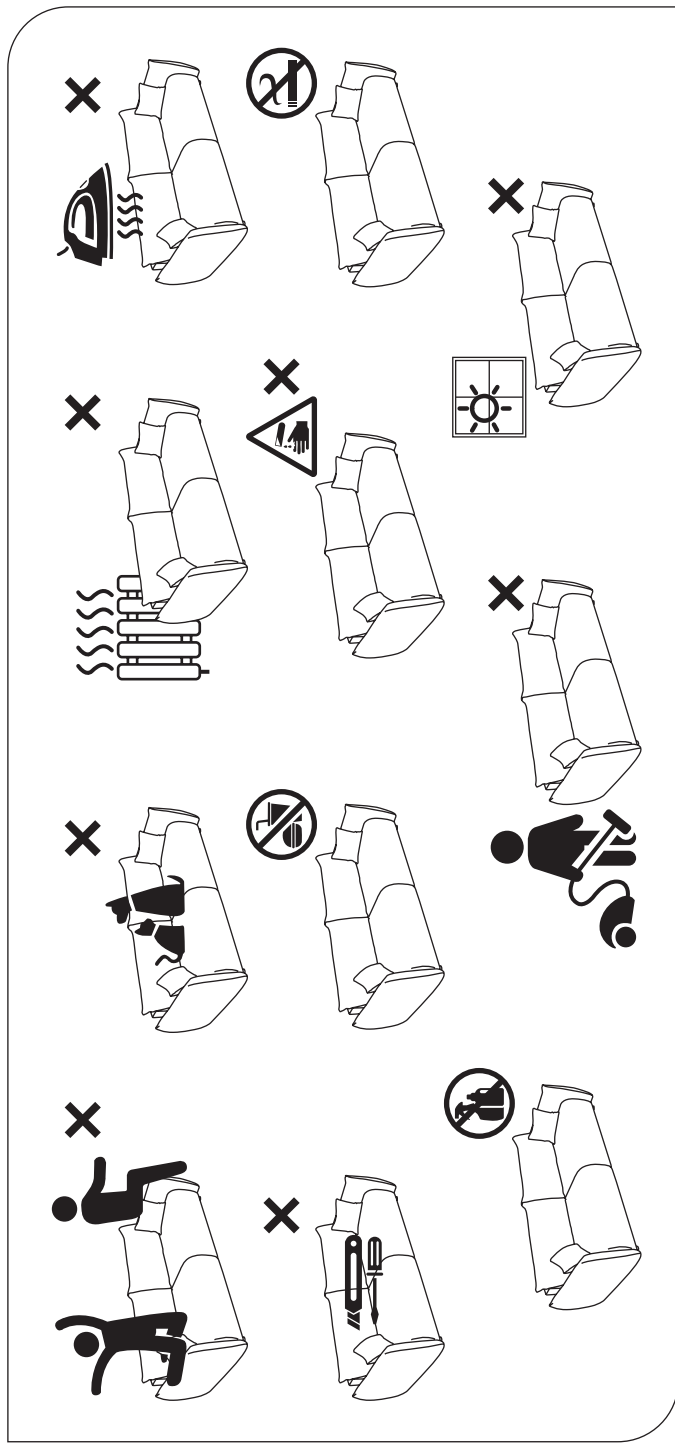

Uwaga - Upozorniní - Achtung - Attention - Caition - Figuelem
Attenzione - Opgelet - Atenție - Upozornenie - Dikkat

Producent - Produzent - Üretici - Producteur - Výrobce -
Termelő - Producer - Producitore - Producător - Productor
MEBLE LASKI KACZOROWSKA SP.K.
Laski, ul. Kępińska 21, 63-620 Trzcinica
meble-laski@meble-laski.com.pl