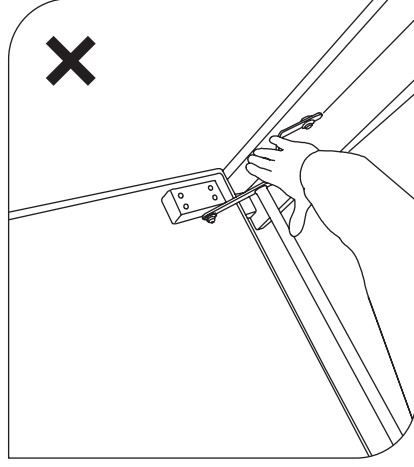

Uwaga - Upozorniní - Achtung - Attention - Caution - Figyelem
Attenzione - Opgelet - Atenție - Upozornenie - Dikkat

Producent - Produzent - Üretici - Producteur - Výrobce -
Termelő - Producer - Produttore - Producător - Productor
MEBLE LASKI KACZOROWSKA SP.K.
Laski, ul. Kępińska 21, 63-620 Trzczinica
meble-laski@meble-laski.com.pl