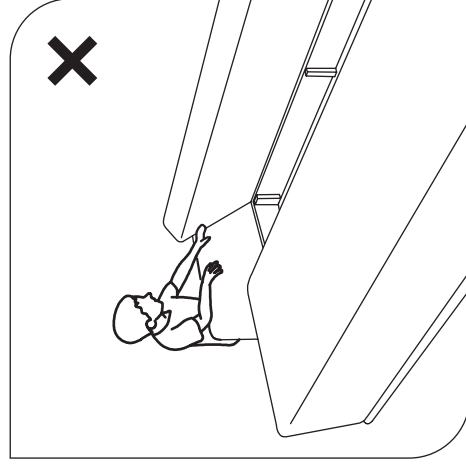

Uwaga - Upozorniní - Achtung - Attention - Caution - Figyelem
Attenzione - Opgelet - Atenție - Upozornenie - Dikkat

Producent - Produzent - Üretici - Producteur - Výrobce -
Termelő - Producer - Produttore - Producător - Productor
MEBLE LASKI KACZOROWSKA SP.K.
Laski, ul. Kępińska 21, 63-620 Trzczinica
meble-laski@meble-laski.com.pl