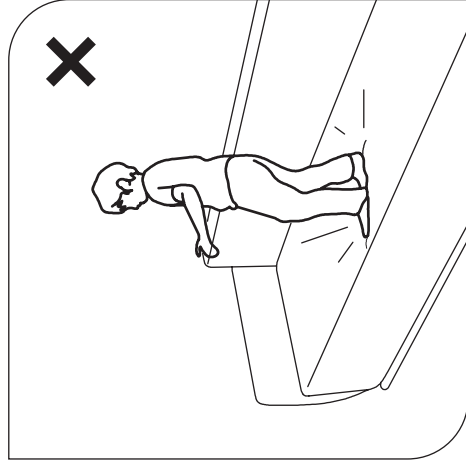

Uwaga - Upozorniní - Achtung - Attention - Caution - Figyelem
Attenzione - Opgelet - Atenție - Upozornenie - Dikkat

Producent - Produzent - Üretici - Producteur - Výrobce -
Termelő - Producer - Produttore - Producător - Productor
MEBLE LASKI KACZOROWSKA SP.K.
Laski, ul. Kępińska 21, 63-620 Trzczinica
meble-laski@meble-laski.com.pl