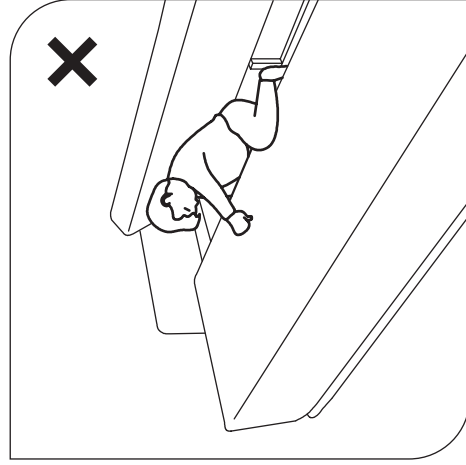

Uwaga - Upozorniní - Achtung - Attention - Caution - Figyelem
Attenzione - Opgelet - Atenție - Upozornenie - Dikkat

Producent - Produzent - Üretici - Producteur - Výrobce -
Termelő - Producer - Produttore - Producător - Productor
MEBLE LASKI KACZOROWSKA SP.K.
Laski, ul. Kępińska 21, 63-620 Trzczinica
meble-laski@meble-laski.com.pl