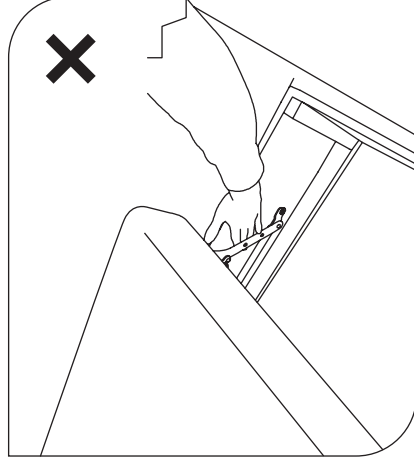

Uwaga - Upozorniní - Achtung - Attention - Caution - Figyelem
Attenzione - Opgelet - Atenție - Upozornenie - Dikkat

Producent - Produzent - Üretici - Producteur - Výrobce -
Termelő - Producer - Produttore - Producător - Productor
MEBLE LASKI KACZOROWSKA SP.K.
Laski, ul. Kępińska 21, 63-620 Trzczinica
meble-laski@meble-laski.com.pl