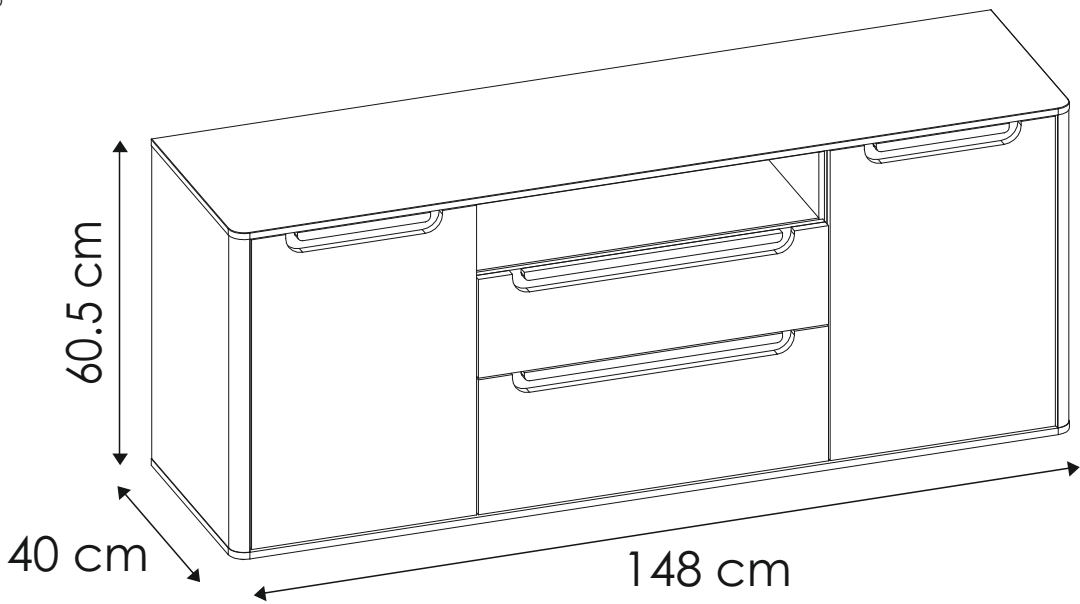

# GOBI 51

PL.

UWAGA! Mebel należy trwale zamocować do ściany, aby uniknąć ryzyka związanego z przewróceniem się mebla.

W paczce nie ma śrub mocujących, ponieważ rodzaj mocowania należy odpowiednio dobrać do rodzaju ściany. Dobierz właściwe do Twojego rodzaju ściany.