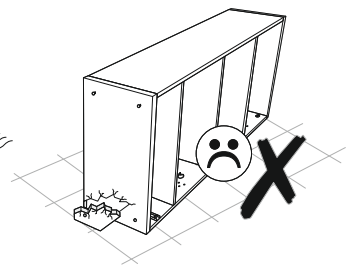

# GOBI 51

PL.

UWAGA! Mebel należy trwale zamocować do ściany, aby uniknąć ryzyka związanego z przewróceniem się mebla.

W paczce nie ma śrub mocujących, ponieważ rodzaj mocowania należy odpowiednio dobrać do rodzaju ściany. Dobierz właściwe do Twojego rodzaju ściany.

SK.

POZOR! Nábytok musí byť trvalo pripevnený k stene tak, aby sa zamedzilo riziku prevrátenia. Balík neobsahuje upevňovacie skrutky, pretože typ upevnenia je treba vybrať podľa typu steny. Vyberte typ vhodný pre Vašu stenu.

FR.

ATTENTION! Ce meuble doit être fixé en permanence au mur pour éviter les risques de chute. Les vis de fixation ne sont pas livrées car le type de fixation doit être choisi en fonction du type de mur. Sélectionnez les fixations adaptées au mur.

HU.

FIGYELEM! Rögzítse a bútorokat a falhoz, hogy elkerülje a bútor felborulásának kockázatát. A készletben nem található rögzítőcsavarok, mivel a rögzítés típusa a fal típusától függ. Válassza ki a fal típusának megfelelő kötőelemeket.