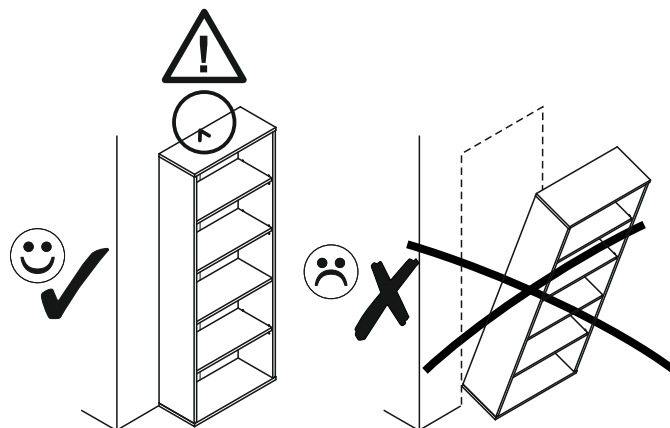

# GOBI 51

PL.

UWAGA! Mebel należy trwale zamocować do ściany, aby uniknąć ryzyka związanego z przewróceniem się mebla.

W paczce nie ma śrub mocujących, ponieważ rodzaj mocowania należy odpowiednio dobrać do rodzaju ściany. Dobierz właściwe do Twojego rodzaju ściany.

SK.

POZOR! Nábytok musí byť trvalo pripevnený k stene tak, aby sa zamedzilo riziku prevrátenia. Balík neobsahuje upevňovacie skrutky, pretože typ upevnenia je treba vybrať podľa typu steny. Vyberte typ vhodný pre Vašu stenu.

HU.

FIGYELEM! Rögzítse a bútorokat a falhoz, hogy elkerülje a bútor felborulásának kockázatát. A készletben nem található rögzítőcsavarok, mivel a rögzítés típusa a fal típusától függ. Válassza ki a fal típusának megfelelő kötőelemeket.