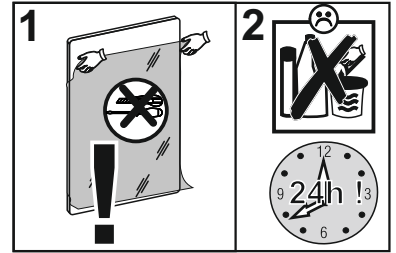

# GOBI 51

PL.

UWAGA! Mebel należy trwale zamocować do ściany, aby uniknąć ryzyka związanego z przewróceniem się mebla.

W paczce nie ma śrub mocujących, ponieważ rodzaj mocowania należy odpowiednio dobrać do rodzaju ściany. Dobierz właściwe do Twojego rodzaju ściany.

SK.

POZOR! Nábytok musí byť trvalo pripevnený k stene tak, aby sa zamedzilo riziku prevrátenia. Balík neobsahuje upevňovacie skrutky, pretože typ upevnenia je treba vybrať podľa typu steny. Vyberte typ vhodný pre Vašu stenu.

FR.

ATTENTION! Ce meuble doit être fixé en permanence au mur pour éviter les risques de chute. Les vis de fixation ne sont pas livrées car le type de fixation doit être choisi en fonction du type de mur. Sélectionnez les fixations adaptées au mur.

HU.

FIGYELEM! Rögzítse a bútorokat a falhoz, hogy elkerülje a bútor felborulásának kockázatát. A készletben nem található rögzítőcsavarok, mivel a rögzítés típusa a fal típusától függ. Válassza ki a fal típusának megfelelő kötőelemeket.