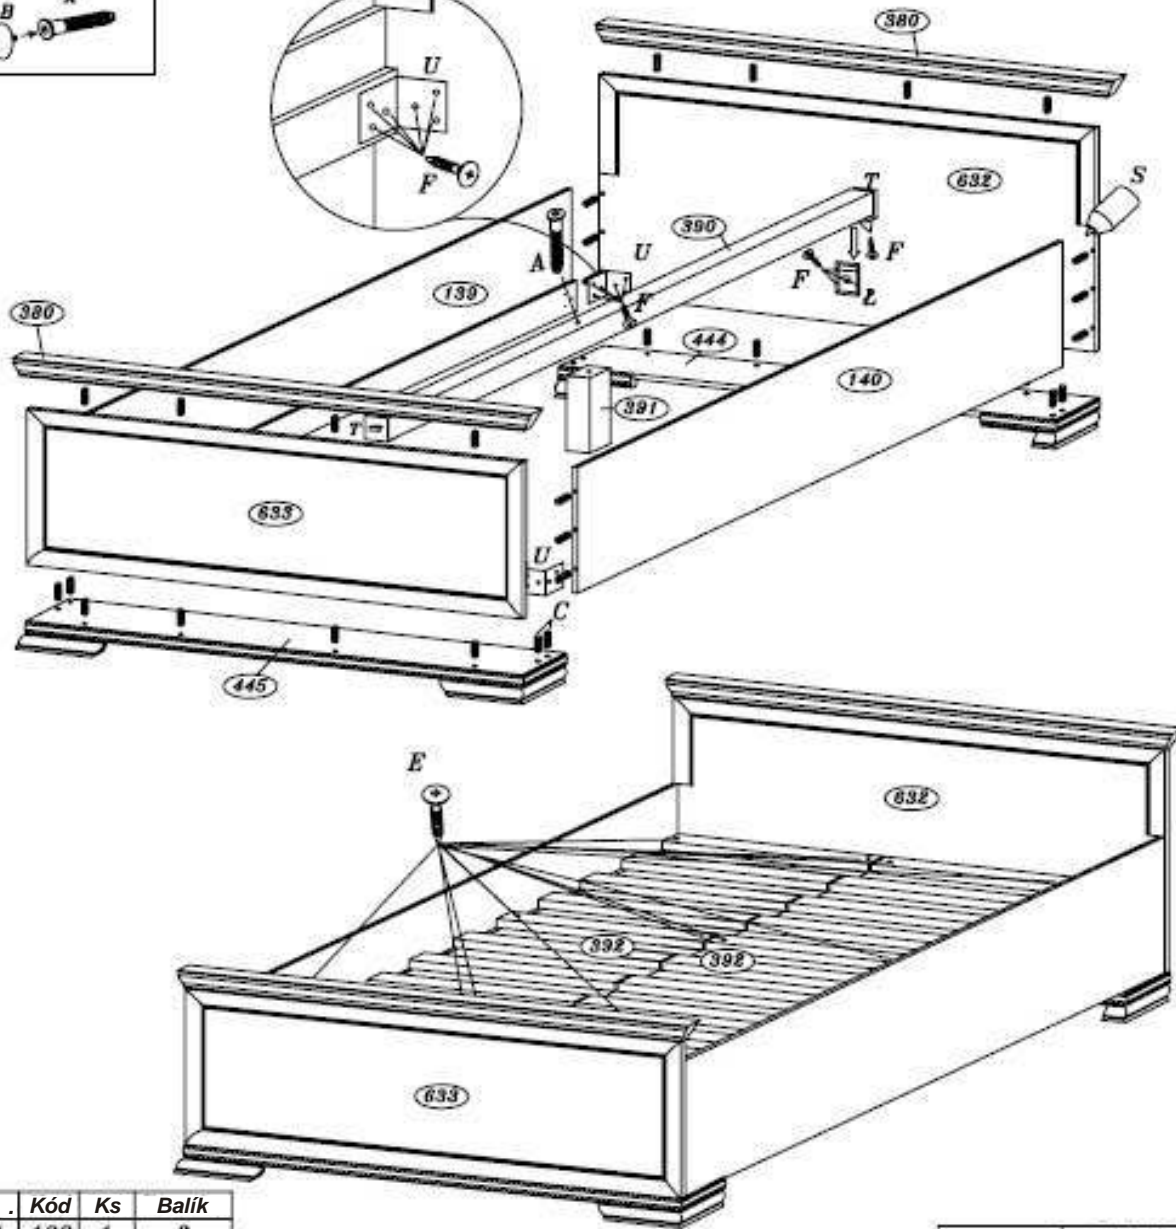

KORA

Poste KLS

Upozornenie !

Pred montážou si prosím dôkladne
preštudujte montážny návod.
Poškodenia vzniknuté nesprávnou montážou
nebudú uznané v reklama nom konaní.

KORA KLS

.	Kód	Ks	Balík
1	139	1	3
2	140	1	3
3	632	1	1
4	633	1	1
5	444	1	2
6	445	1	2
7	380	2	5
8	390	1	3
9	391	1	2
10	392	2	4