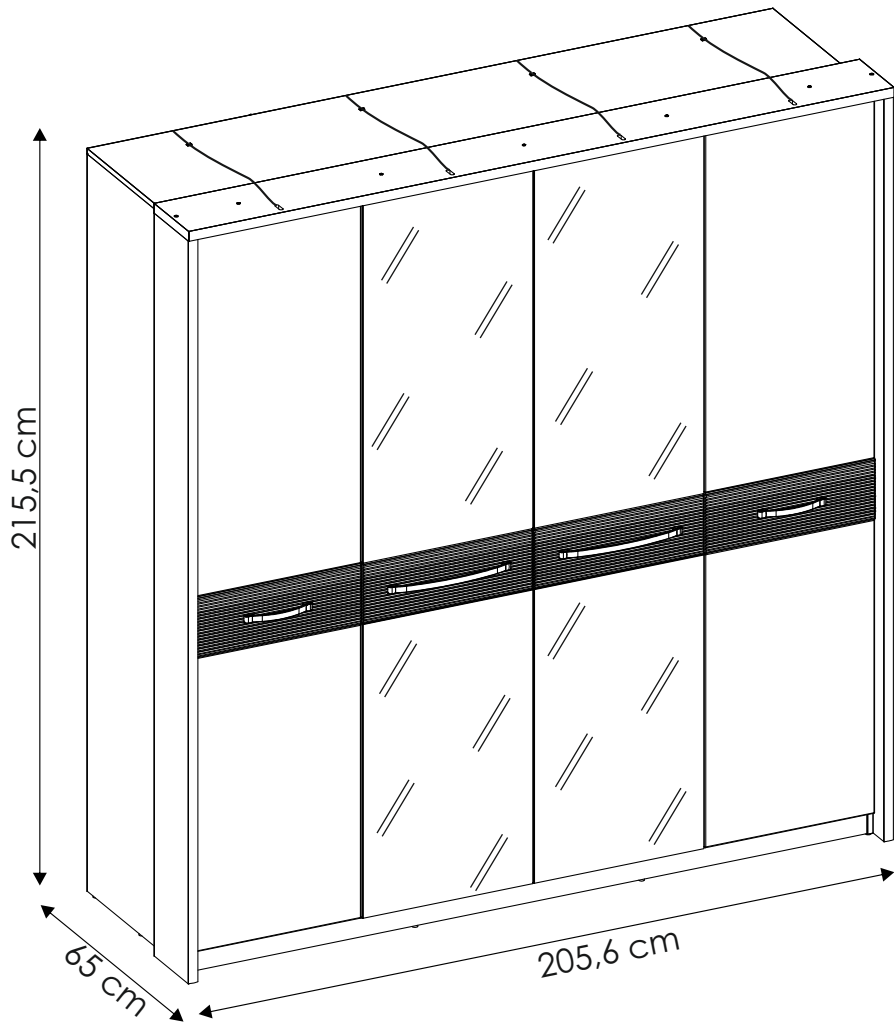

MONACO MOAS02

PL.

UWAGA! Mebel należy trwale zamocować do ściany, aby uniknąć ryzyka związanego z przewróceniem się mebla.

W paczce nie ma śrub mocujących, ponieważ rodzaj mocowania należy odpowiednio dobrać do rodzaju ściany. Dobierz właściwe do Twojego rodzaju ściany.