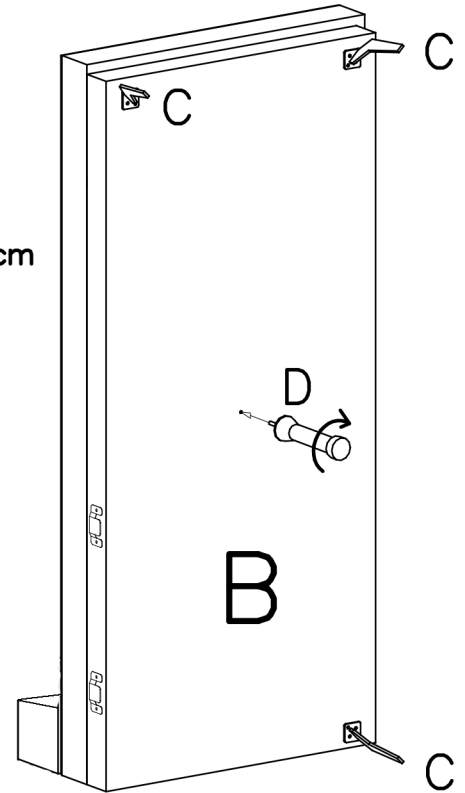

ZURICH

30 MIN.

A-1St.

B-1St.

C - 7 St.
17cm

D - 1St.
13-23cm

E - 7St.
M6x30

F - 14St.
5x25

G - 4 St.

H - 4 St.

ZURICH

30 MIN.

A-1St.

B-1St.

C - 7 St.
17cm

D - 1St.
13-23cm