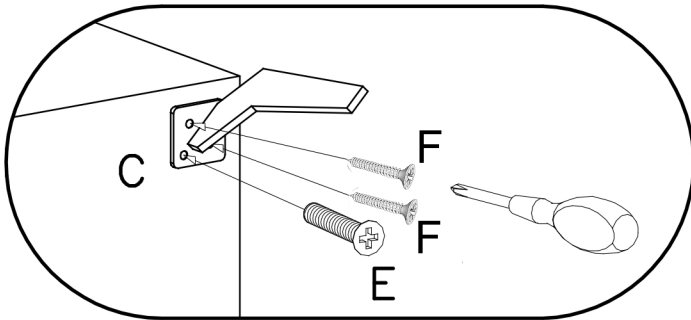

ZURICH

30 MIN.

A-1St.

B-1St.

C - 7 St.
17cm

D - 1St.
13-23cm

E - 7St.
M6x30

F - 14St.
5x25

G - 4 St.

H - 4 St.

ZURICH

30 MIN.

A-1St.

B-1St.

C - 7 St.
17cm

D - 1St.
13-23cm

E - 7St.
M6x30

F - 14St.
5x25

G - 4 St.

H - 4 St.

I